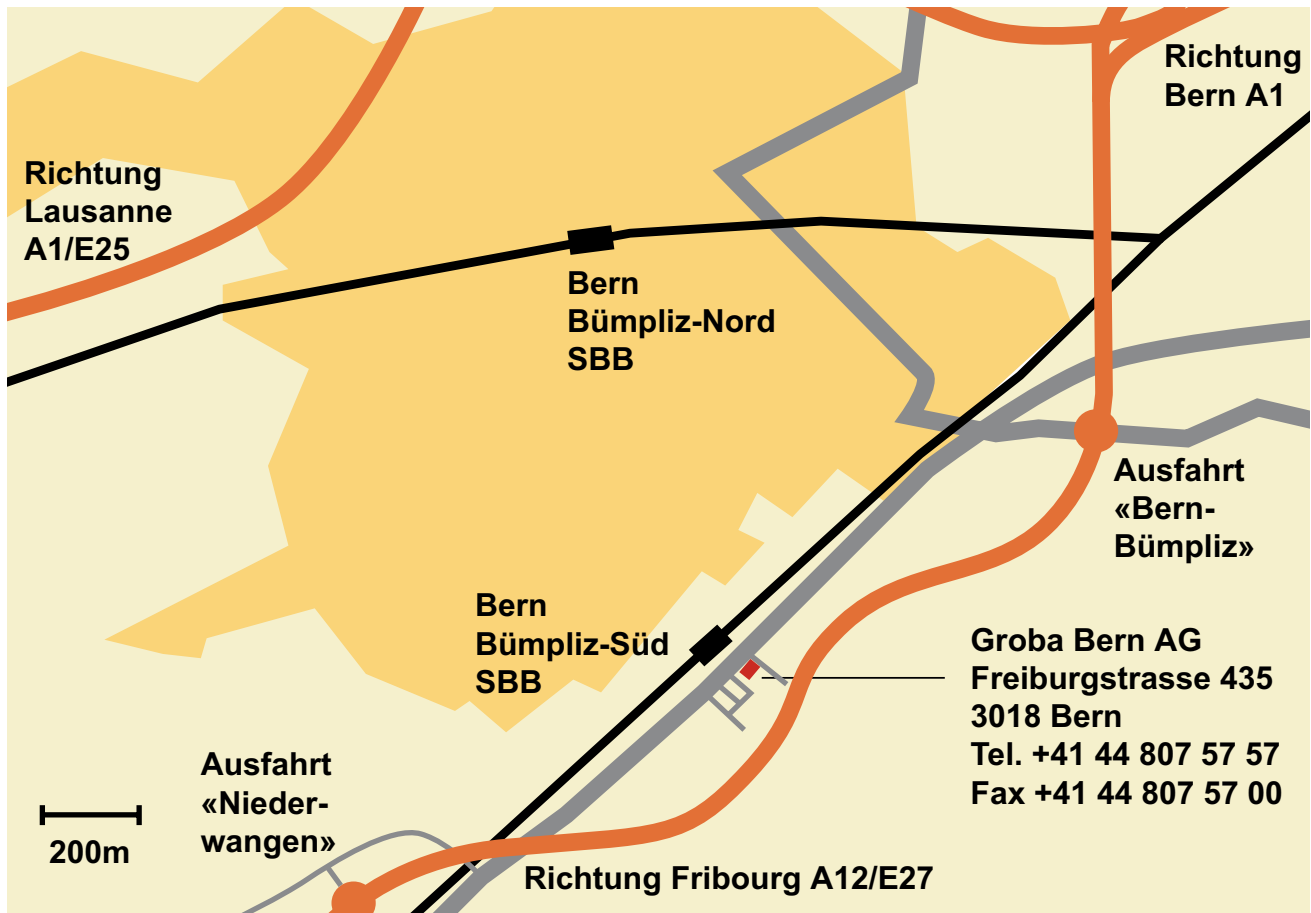

## Situationsplan Groba AG Bern

### 1. Anfahrt über A1 von Zürich

- Autobahn Richtung Fribourg über A12
- Autobahnausfahrt Niederwangen
- bei BMW Garage rechts auf die Hallmattstrasse unter der Autobahn durch
- unmittelbar danach links auf die Freiburgstrasse
- Bis zu einer grossen Garage (Ford, Fiat, Lancia)
- Die 4. Querstrasse rechts (Anlieferung Baugeschäft WIRZ), ca. 100m nach Garage
- Parkplatz wird beschildert

### 2. Anfahrt über A12 von Fribourg

- Autobahnausfahrt Niederwangen
- danach wie 1.